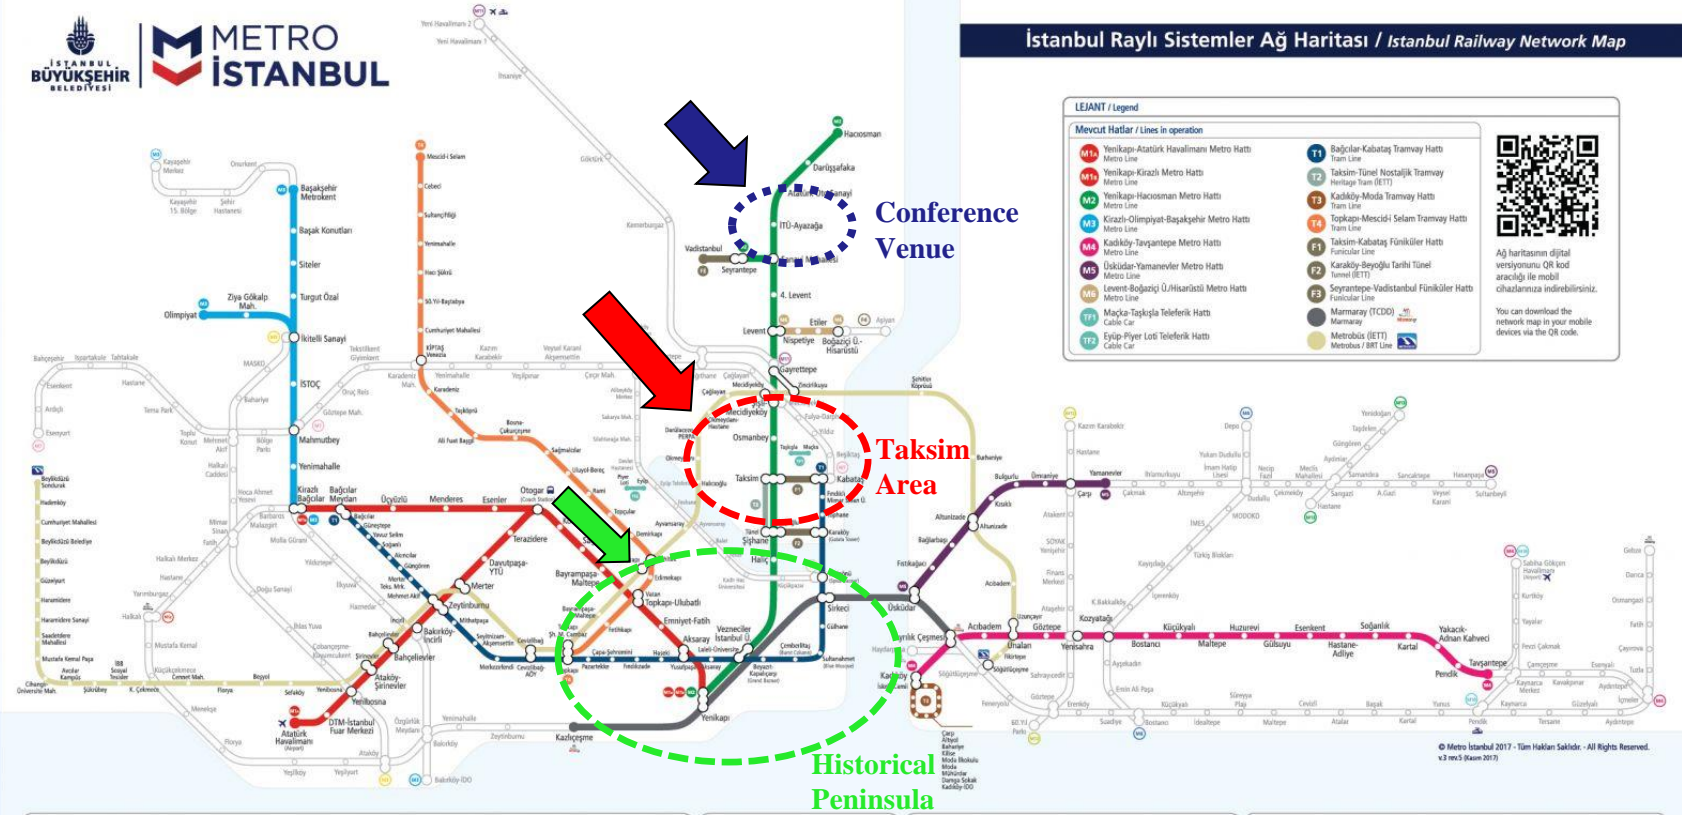

Accessibility

METRO
İSTANBUL

İstanbul Raylı Sistemler Ağ Haritası / Istanbul Railway Network Map

LEJANT / Legend

Mevcut Hatlar / Lines in operation

- M1A Yenişehir-Atatürk Havalimanı Metro Hattı Metro Line
- M1B Yenişehir-Kirazlı Metro Hattı Metro Line
- M2 Yenişehir-Hacıosman Metro Hattı Metro Line
- M3 Kadıköy-Moda Tramvay Hattı Metro Line
- M4 Kadıköy-Üsküdar Metro Hattı Metro Line
- M5 Levent-Boğaziçi Ü.Hisarüstü Metro Hattı Metro Line
- M6 Maçka-Taşköy Teleferik Hattı Cable Car
- M7 Etiler-Piyyer Loş Teleferik Hattı Cable Car
- T1 Bağcılar-Kabataş Tramvay Hattı Tram Line
- T2 Taksim-Tünel Nostaljik Tramvay Hattı Tram Line (ETT)
- T3 Kadıköy-Moda Tramvay Hattı Tram Line
- T4 Topkapı-Mescidi Selam Tramvay Hattı Tram Line
- F1 Taksim-Kabataş Füniküler Hattı Funicular Line
- F2 Karaköy-Beşiktaş Tarihi Tünel (ETT) Funicular Line
- F3 Seyrantepe-Vadistambul Füniküler Hattı Funicular Line
- Marmaray (TCDD) Marmaray
- Metrobüs (ETT) Metrobüs / BRT Line

Ağ haritasının dijital versiyonunu QR kod aracılığı ile mobil cihazlarınıza indirebilirsiniz. You can download the network map in your mobile devices via the QR code.

İşaretler / Signs

- İstasyon/Durak / Station/Stop
- Hat Başı/Sonu / Terminus
- Aktarma İşaretleri / Transfer signs
- ✈ Havalimanı / Airport
- 🚗 Otogar / Coach station
- YHT-Hızlı Tren Garı / High Speed Rail Transfer Station
- F4 Hisarüstü-Aşyan Füniküler Hattı Funicular Line
- Marmaray Halkalı ve Gebze Uzatmaları Marmaray Line Extensions

Bilgilendirme / Information

İletişim / Contact

BEYAZ MASA Help Desk

ALO 153 **SMS 1530**

[www.metroistanbul34](https://www.metroistanbul34.com.tr)

www.metroistanbul.com.tr

0552 153 00 34

Sayın Yolcularımız, raylı sistemler cep haritasını istasyon görevlilerinden temin edebilirsiniz. Dear Passengers, you can obtain the network map from the station staff.