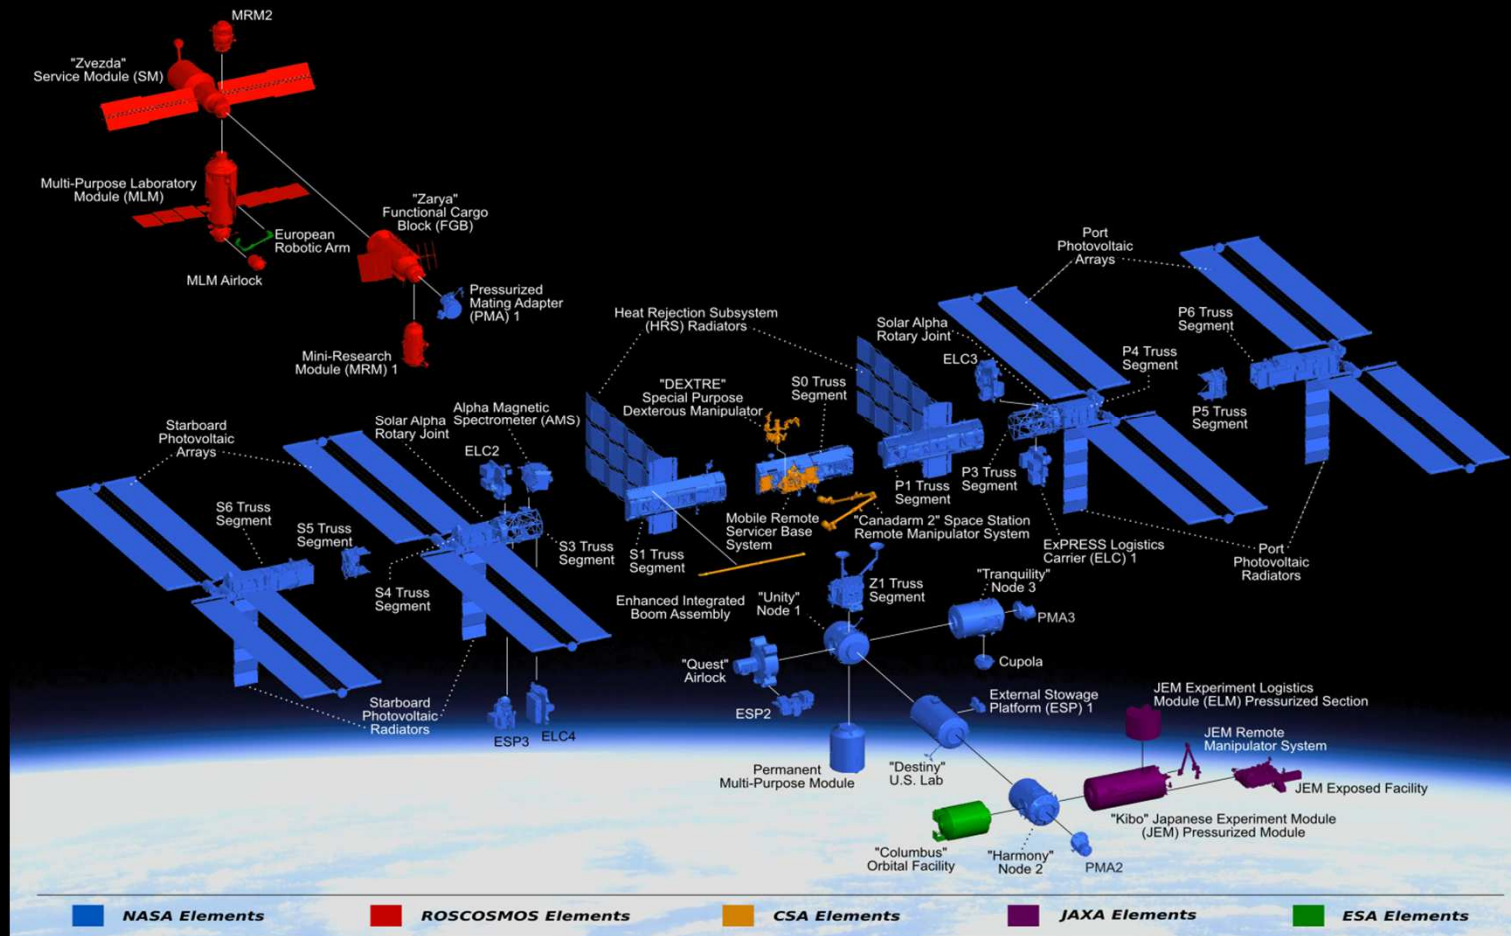

Volume Pressurized/Habitable: 901 m³ /387 m³

Mass: 419 400 Kg

Power: 84 kW

Altitude: 410 km +

Velocity: 27 600 km/h or 7.66 km/s

Orbit Inclination: 51.65 deg

Orbital Period: 91 mn

esa HUMAN SPACEFLIGHT TODAY: THE ISS

ISS Elements

esa HUMAN SPACEFLIGHT TODAY: THE ISS

Columbus Module Installation (Feb 2008)

04-Feb-2015

UN COPUOS - STSC

6

ESA Columbus Module

esa HUMAN SPACEFLIGHT TODAY: THE ISS

Inside the Columbus Module

esa HUMAN SPACEFLIGHT TODAY: THE ISS

ISS Control Centers

MCC-H (Houston)

ЦУП (Moscow)

POIC (Huntsville)

COL-CC (Munich)

ATV-CC (Toulouse)

esa HUMAN SPACEFLIGHT TODAY: THE ISS

S. Cristoforetti (Expedition 42-43)

- **Launch:**
23-Nov-2014
- **Return:**
11-May-2015
- **Duration:**
168 Days

Andreas Mogensen

- ISS short-duration mission
- Launch/Landing: 9/2015